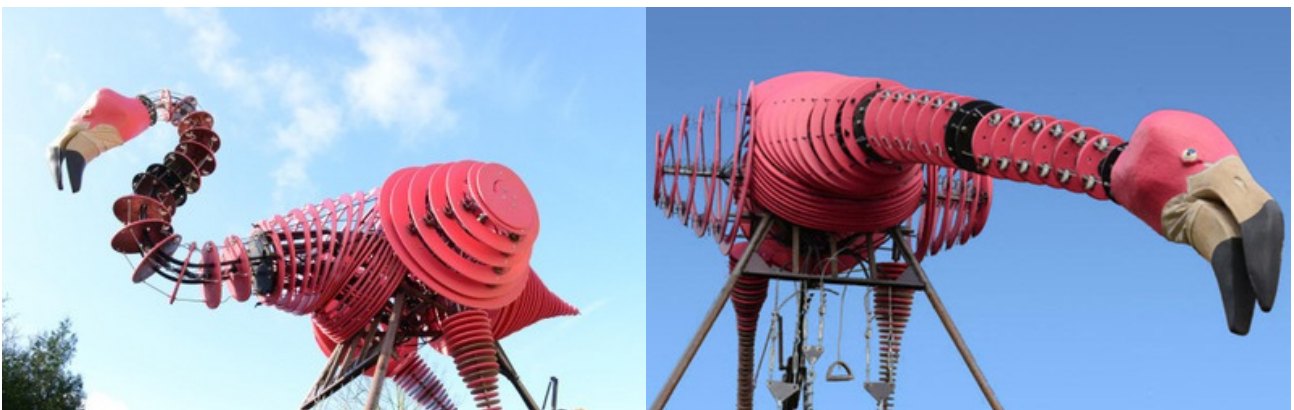

Le Flamant Rose

Spectacle déambulatoire

Gigantesque jouet mécanique, ce grand oiseau évolue dans les rues, il prend vie sous l'action de ses manipulateurs, déploie son long cou et s'invite aux fenêtres des étages.

Au plus près du sol, il observe le public qui l'entoure puis s'élance dans une ronde qui fait de la rue la scène d'un ballet improvisé.

Les bruits rythmés et amplifiés de la mécanique se mêlent au chant de l'oiseau et participent à l'ambiance sonore créée.

La construction stylisée de la structure laisse découvrir son fonctionnement et met ainsi en valeur le mouvement anatomique qui donne vie à la marionnette.

La manipulation de cette mécanique apparente transporte dans l'univers des jouets animés.

Le flamant rose s'inscrit dans l'espace urbain comme une écriture poétique et embarque le public dans une migration imaginaire.

La compagnie

Machtiern est une compagnie de théâtre de rue née il y a plus de 30 ans.